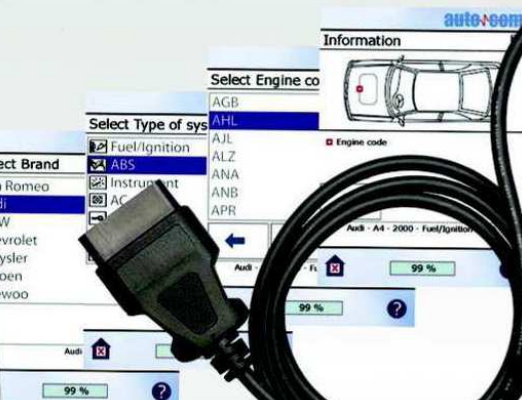

auto-com

versione Pocket PC

### La soluzione compatta e professionale.

CDP PRO è uno strumento di diagnosi per PC e Pocket PC indispensabile per l'officina. Il software include un database con tutte le diagnosi OBD, OBDII, eOBD.

Lo strumento di diagnosi sfrutta la tecnologia senza fili **Bluetooth®**.